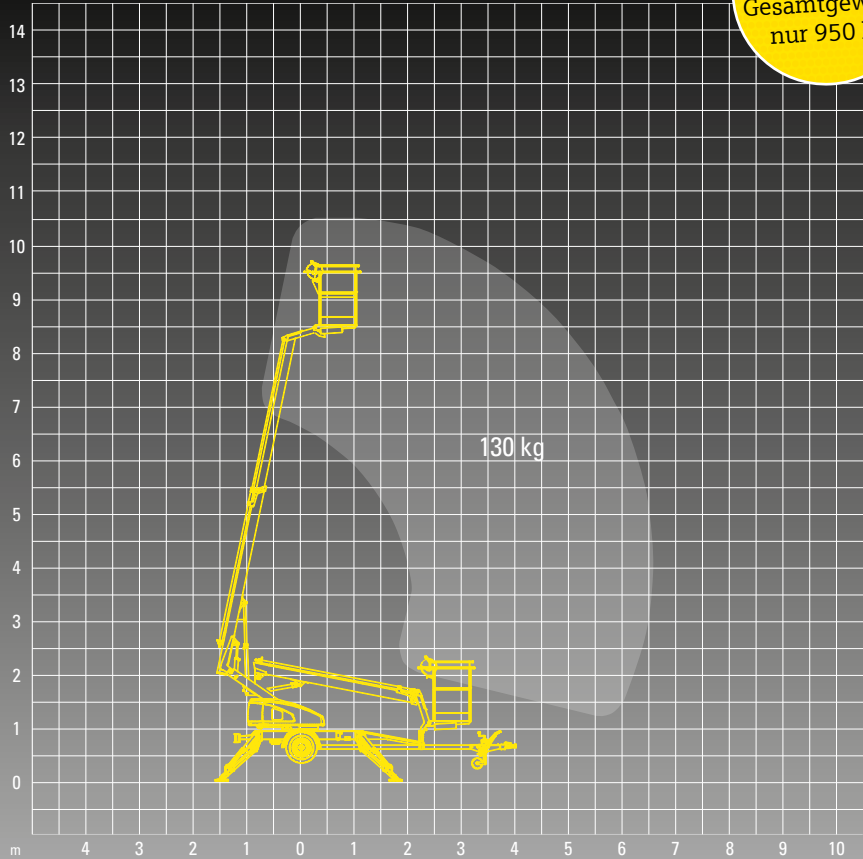

**AT 105 | Dingo 105 TL**

**Tipp:**  
Gesamtgewicht  
nur 950 kg

Anhänger-Arbeitsbühnen

**Technische Daten**

Arbeitshöhe	10,50 m
Plattformhöhe	8,50 m
Seitliche Reichweite	6,50 m
Schwenkbereich	± 355 °
Größe Arbeitskorb	0,75 x 0,80 m
Tragfähigkeit Korb	130 kg

Gesamtgewicht	950 kg
Durchfahrtshöhe	1,99 m
Länge	5,43 m
Breite	1,50 m
Antrieb	Elektro 230 V

**Technische Daten**

Abstützung	Klappstützen
Stützweite	3,57 m

**Sonderausstattung**

230 V Verbindung zum Arbeitskorb