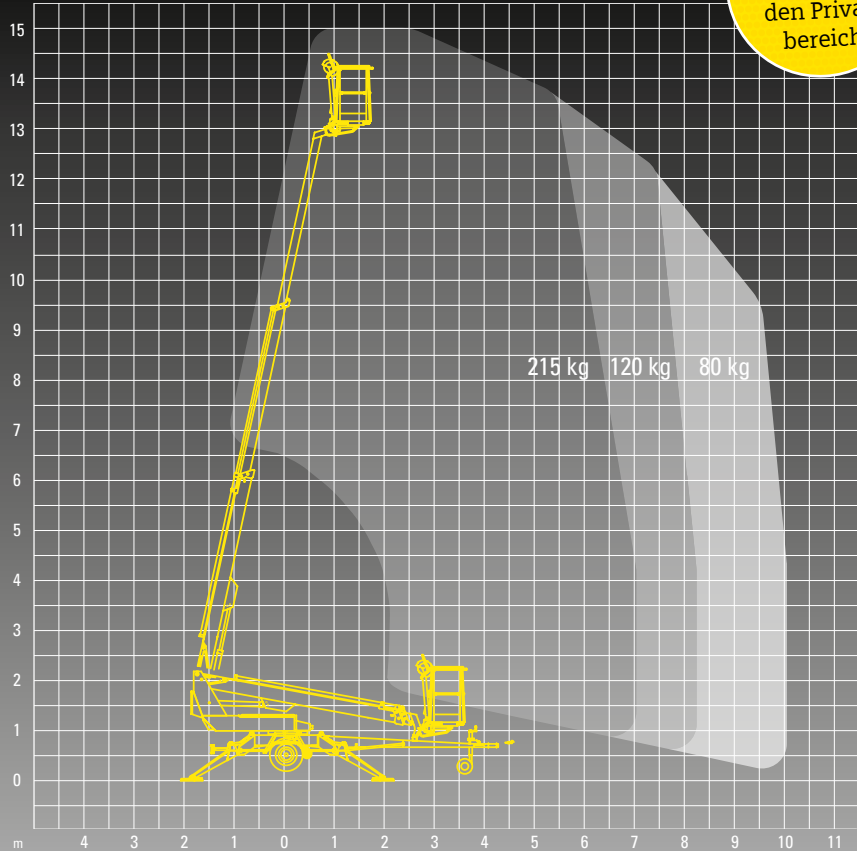

**AT 150 | Dingo 150 T**

**Tipp:**  
Ideal auch für  
den Privat-  
bereich

Anhänger-Arbeitsbühnen

Technische Daten	
Arbeitshöhe	15,00 m
Plattformhöhe	13,00 m
Seitliche Reichweite	10,00 m
Schwenkbereich	90 °
Größe Arbeitskorb	0,70 x 1,30 m
Tragfähigkeit Korb	215 kg

Gesamtgewicht	1.665 kg
Durchfahrtshöhe	2,14 m
Länge	6,43 m
Breite	1,78 m
Antrieb	Elektro 230 V

Technische Daten	
Abstützung	Klappstützen
Stützweite	3,80 m

Sonderausstattung	
	230 V Verbindung zum Arbeitskorb
	Korbdrehung ± 45 °
	Fahrantrieb