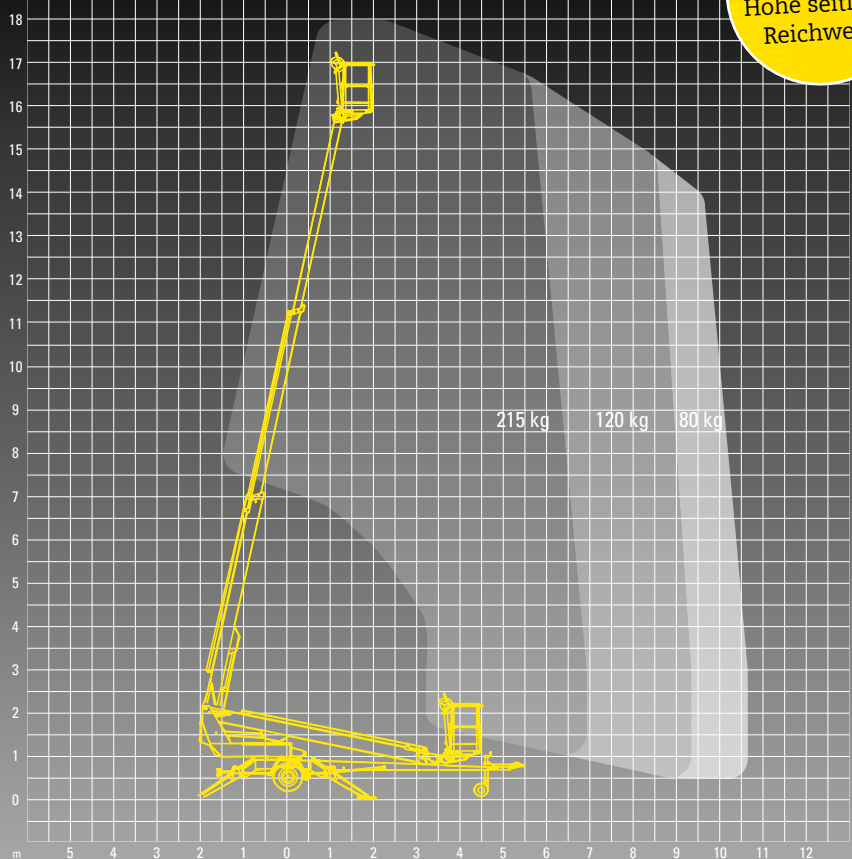

AT 180 | Dingo 180 T

Tipp:
Hohe seitliche
Reichweite

Anhänger-Arbeitsbühnen

Technische Daten	
Arbeitshöhe	18,00 m
Plattformhöhe	16,00 m
Seitliche Reichweite	10,70 m
Schwenkbereich	500 °
Größe Arbeitskorb	0,70 x 1,30 m
Tragfähigkeit Korb	215 kg

Technische Daten	
Abstützung	Klappstützen
Stützweite	3,80 m

Gesamtgewicht	1.840 kg
Durchfahrtshöhe	2,14 m
Länge	7,35 m
Breite	1,78 m
Antrieb	Elektro 230 V

Sonderausstattung	
230 V Verbindung zum Arbeitskorb	
Korbdrehung ± 45 °	
Fahrertrieb	