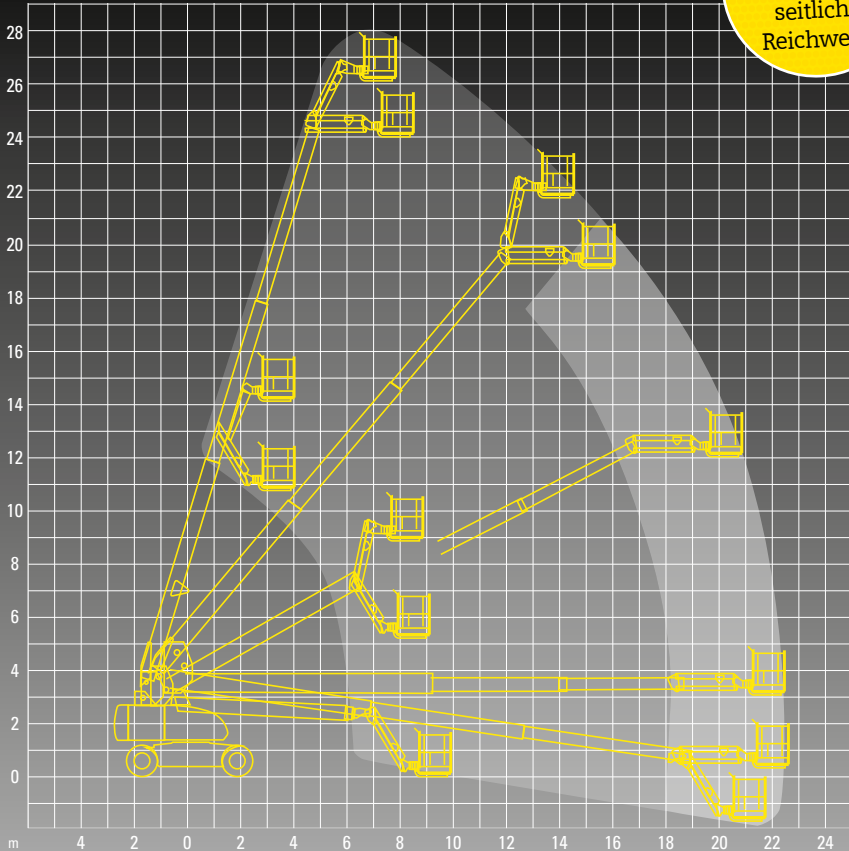

**IT 280 DA | JLG 860 SJ**

**Tipp:**

über 22 m  
seitliche  
Reichweite

Technische Daten	
Arbeitshöhe	28,21 m
Plattformhöhe	26,21 m
Seitliche Reichweite	22,86 m
Schwenkbereich	endlos
Drehwinkel Korbbarm	130 °
Größe Arbeitskorb	0,91 x 2,44 m
Tragfähigkeit Korb	230 kg
Gesamtgewicht	16.650 kg
Durchfahrtshöhe	3,05 m
Länge	12,19 m
Breite	2,49 m
Antrieb	Diesel

Technische Daten	
Abstützung	ohne
Bereifung	schaumgefüllt
Sonderausstattung	
Allradantrieb und Pendelachse	
Korbdrehung ± 90 °	