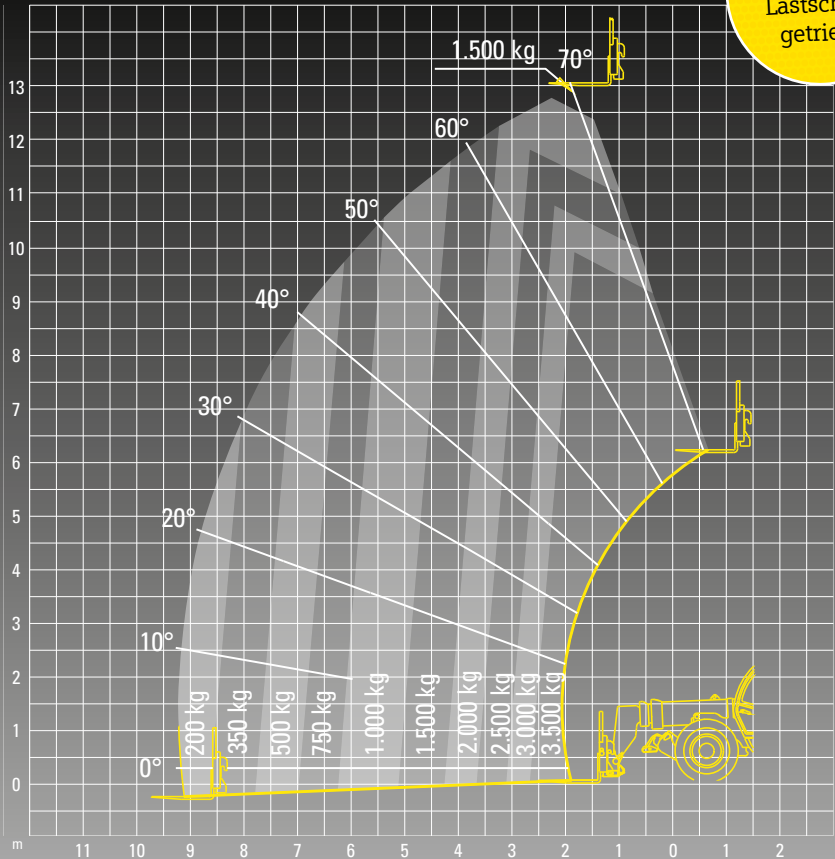

TL 130 | JLG 3513 PS

Tipp:
Lastschalt-
getriebe

Technische Daten	
Arbeitshöhe	13,00 m
Reichweite	9,20 m
Länge über Vorderräder	4,60 m
Länge über Anbaugeräte-Aufn.	6,00 m
Bodenfreiheit	0,42 m
Wenderadius über Räder	3,80 m
Wenderadius über Ladegabel	5,35 m
Maximale Traglast	3,5 t
Gesamtgewicht	11.000 kg
Durchfahrts Höhe	2,45 m
Länge	6,00 m

Technische Daten	
Breite	2,40 m
Antrieb	Diesel/Allrad
Kabinenbreite	0,98 m
Sonderausstattung	
Lastschaltgetriebe	
Chassisnivellierung	
45 % Steigfähigkeit	

Telelader