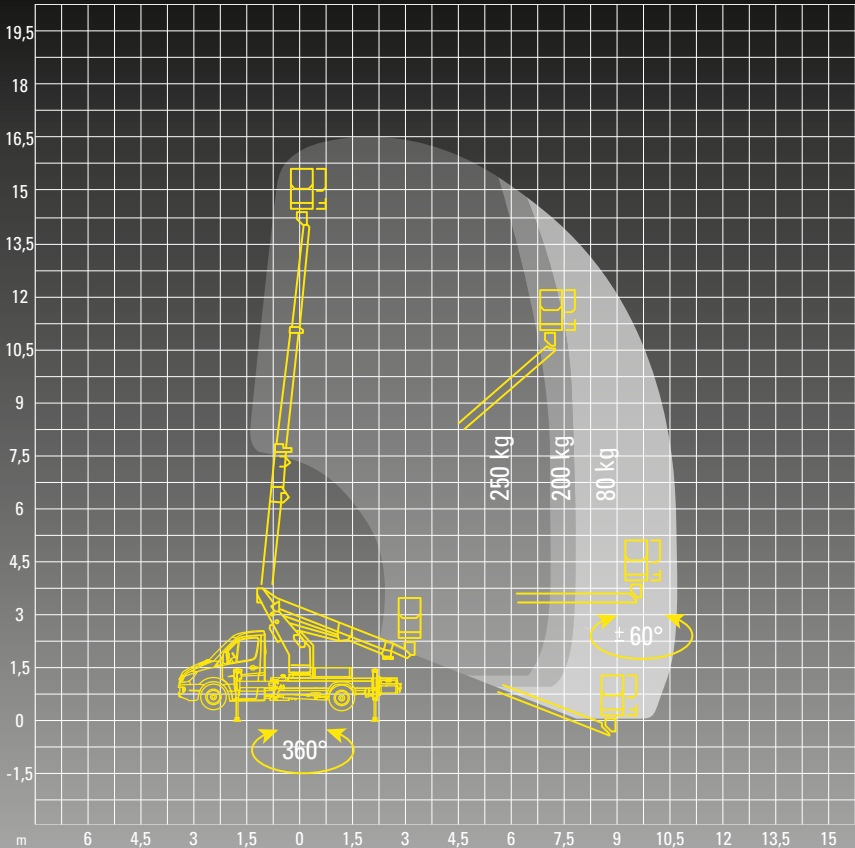

T165 | France Elévateur 162B FE

| Technische Daten | |
|------------------|---------|
| Arbeitshöhe | 16,50 m |
| Plattformhöhe | 14,50 m |
| Plattformbreite | 0,70 m |
| Plattformlänge | 1,40 m |
| max. Reichweite | 10,70 m |
| Tragkraft | 250 kg |

| | |
|-----------------|----------|
| Gesamtgewicht | 3.490 kg |
| Durchfahrtshöhe | 3,01 m |
| Länge | 6,35 m |
| Breite | 2,15 m |
| Antrieb | Diesel |

| Technische Daten | |
|----------------------------------|-----------|
| Abstützung | A-Stützen |
| max. Stützweite: | 2,63 m |
| 230 V-Verbindung zum Arbeitskorb | |
| Führerscheinklasse | 3/B |

| Sonderausstattung | |
|--|--|
| Schwenkbereich 540° (270° li., 270° re.) | |
| Korbdrehung 2 x 60° | |