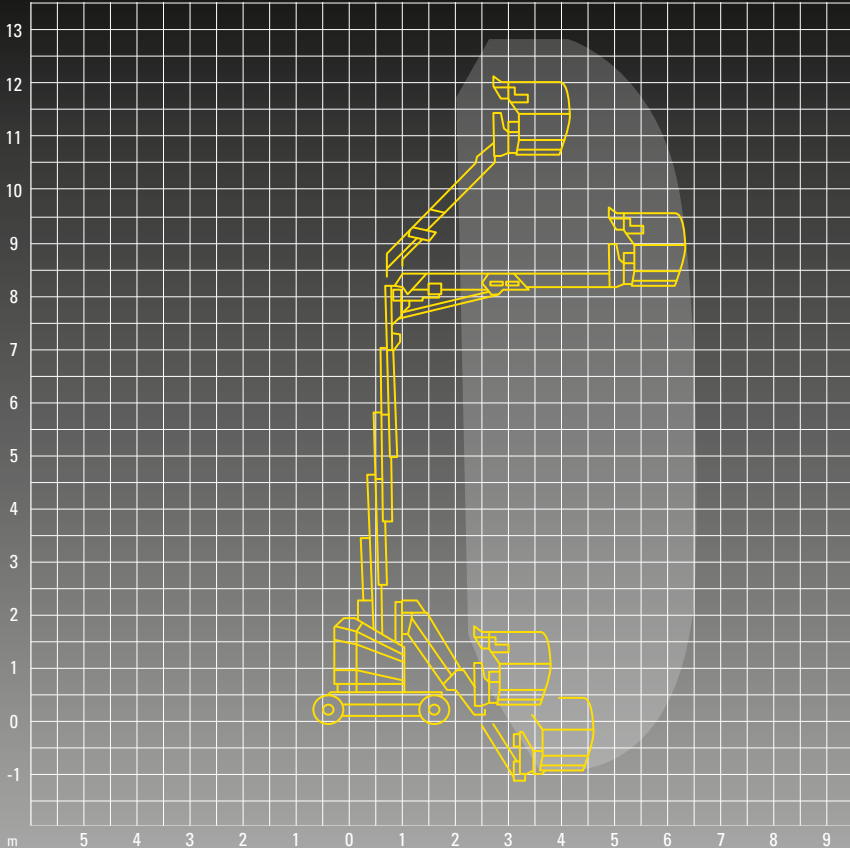

VMB 12+ | Toucan JLG T-12E+

Technische Daten

Arbeitshöhe	12,65 m
Plattformhöhe	10,65 m
Seitliche Reichweite	6,05 m
Schwenkbereich	344 °
Steigfähigkeit	30%
Größe Arbeitskorb	1,05 x 0,70 m
Tragfähigkeit Korb	200 kg
Gesamtgewicht	4.900 kg
Durchfahrtshöhe	1,99 m
Länge	3,65 m
Breite	1,20 m
Antrieb	Akku

Technische Daten

Abstützung	ohne
Bereifung	Hartgummi/Weiß

Sonderausstattung

max. Knickpunkthöhe 7,12 m