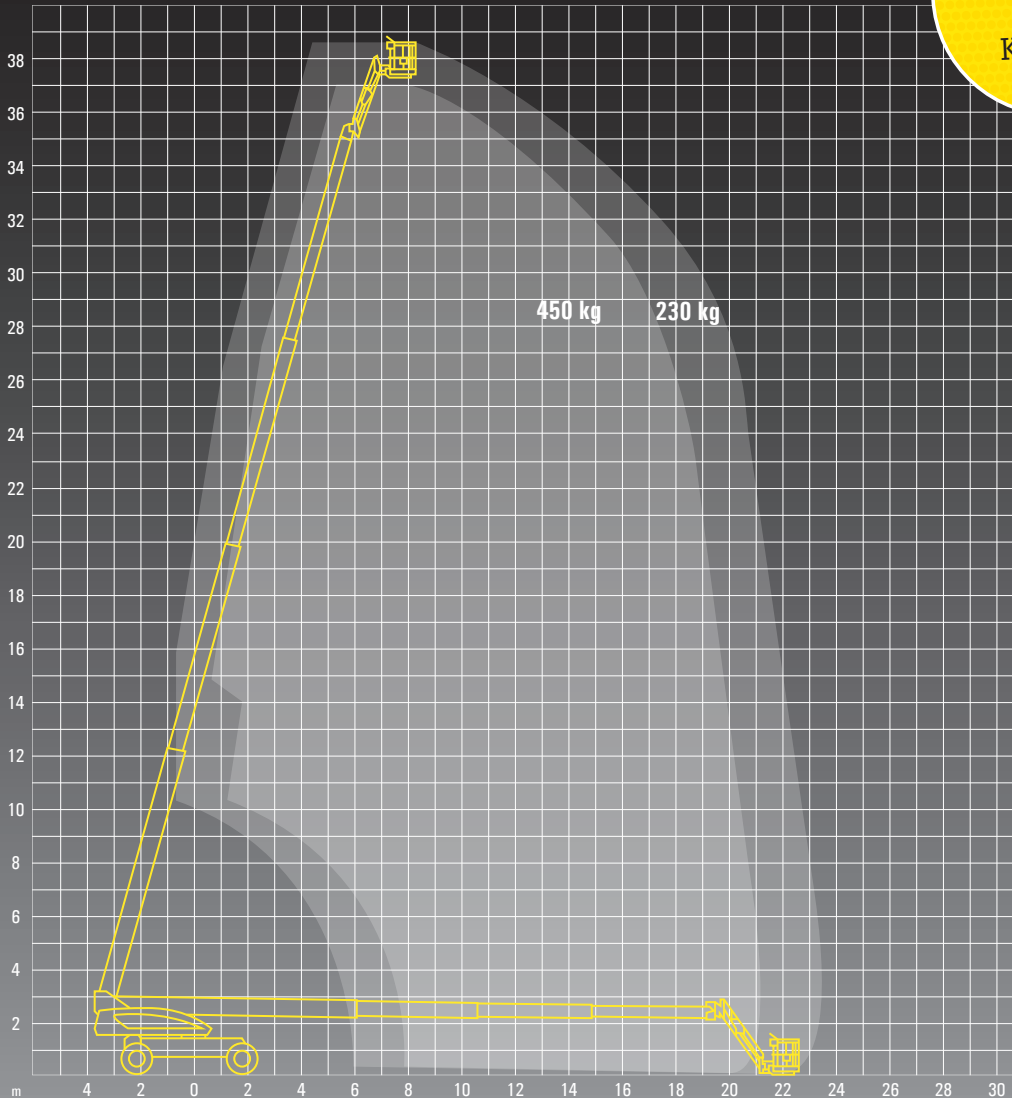

IT 385 DA | JLG 1200 SJP

Tipp:

große
Korblast

Technische Daten

Arbeitshöhe	38,73 m
Plattformhöhe	36,73 m
Seitliche Reichweite	23,51 m
Schwenkbereich	360 ° (nicht endlos)
Korbdrehung	180 °
Größe Arbeitskorb	0,91 x 2,44 m
Tragfähigkeit Korb	230/450 kg
Gesamtgewicht	18.500 kg
Durchfahrtshöhe	3,05 m
Länge	13,67 m
Breite	2,49 m
Achsverbreiterung	3,81 m

Technische Daten

Antrieb	Diesel
Abstützung	ohne
Bereifung	schaumgefüllt

Sonderausstattung

Allrad-, Zweirad-, Hundeganglenkung
Korbdrehung ± 90 °
Rüsselbewegung 130 ° vertikal
180 ° horizontal