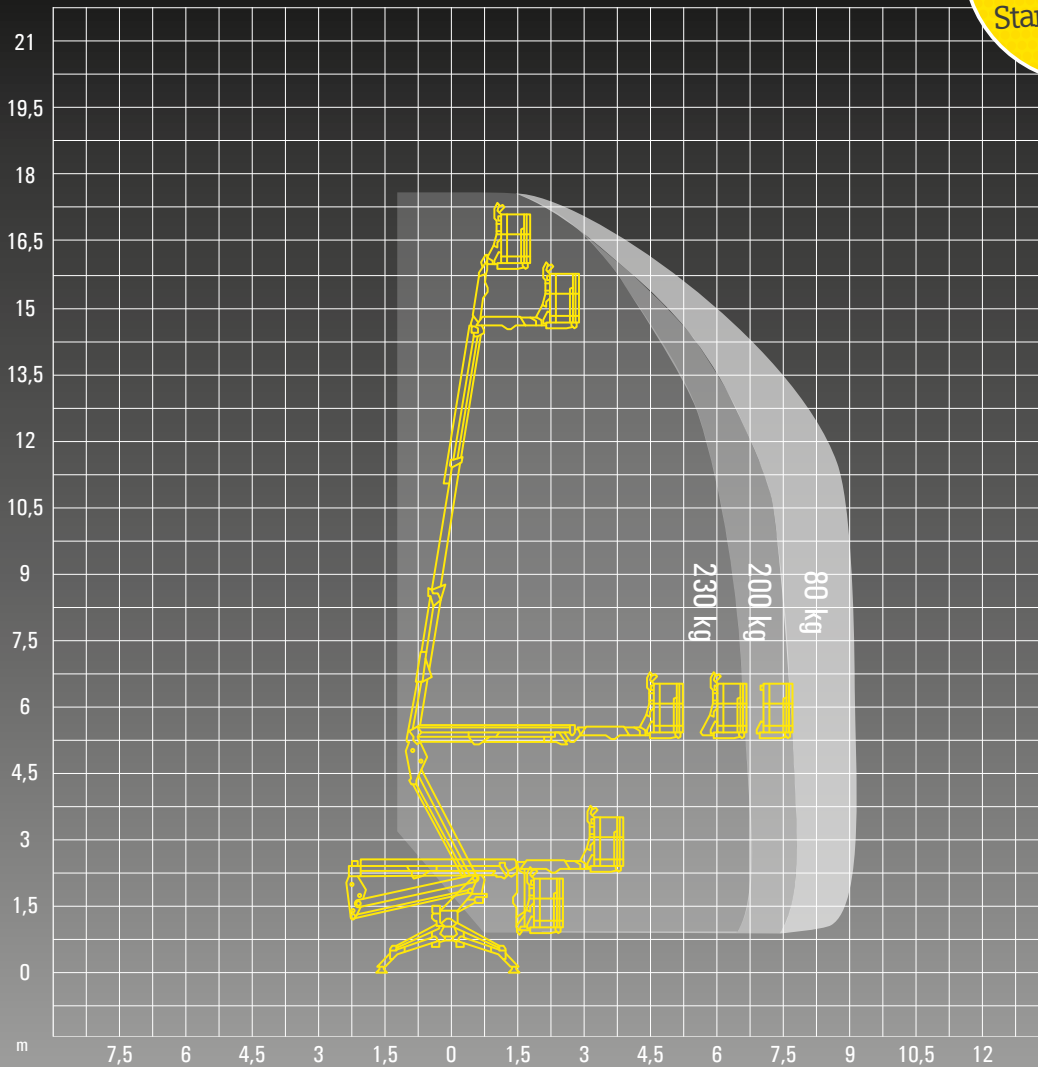

## R 180 | Ruthmann Bluelift SA 18 HB

**Tipp:**  
passt durch  
Standard-Türen

### Technische Daten

Arbeitshöhe	17,80 m
Max. Seitliche Reichweite	9,30 m
Max. Tragfähigkeit	230 kg
Plattformlänge	1,30 m
Plattformbreite	0,70 m
Transportlänge	4,44 m
Transportbreite	0,84 m
Transporthöhe	2,00 m
Gewicht	2.300 kg
Hubsystem	Gelenk-Teleskop
Antrieb	Benzin / Elektro 230 V
Schwenkbereich	340 °

### Technische Daten

Steigfähigkeit in Fahrtrichtung	28 °
Abstützbreite	3,00 m

### Sonderausstattung

Markierungsarme Gummiketten
Abnehmbarer Korb