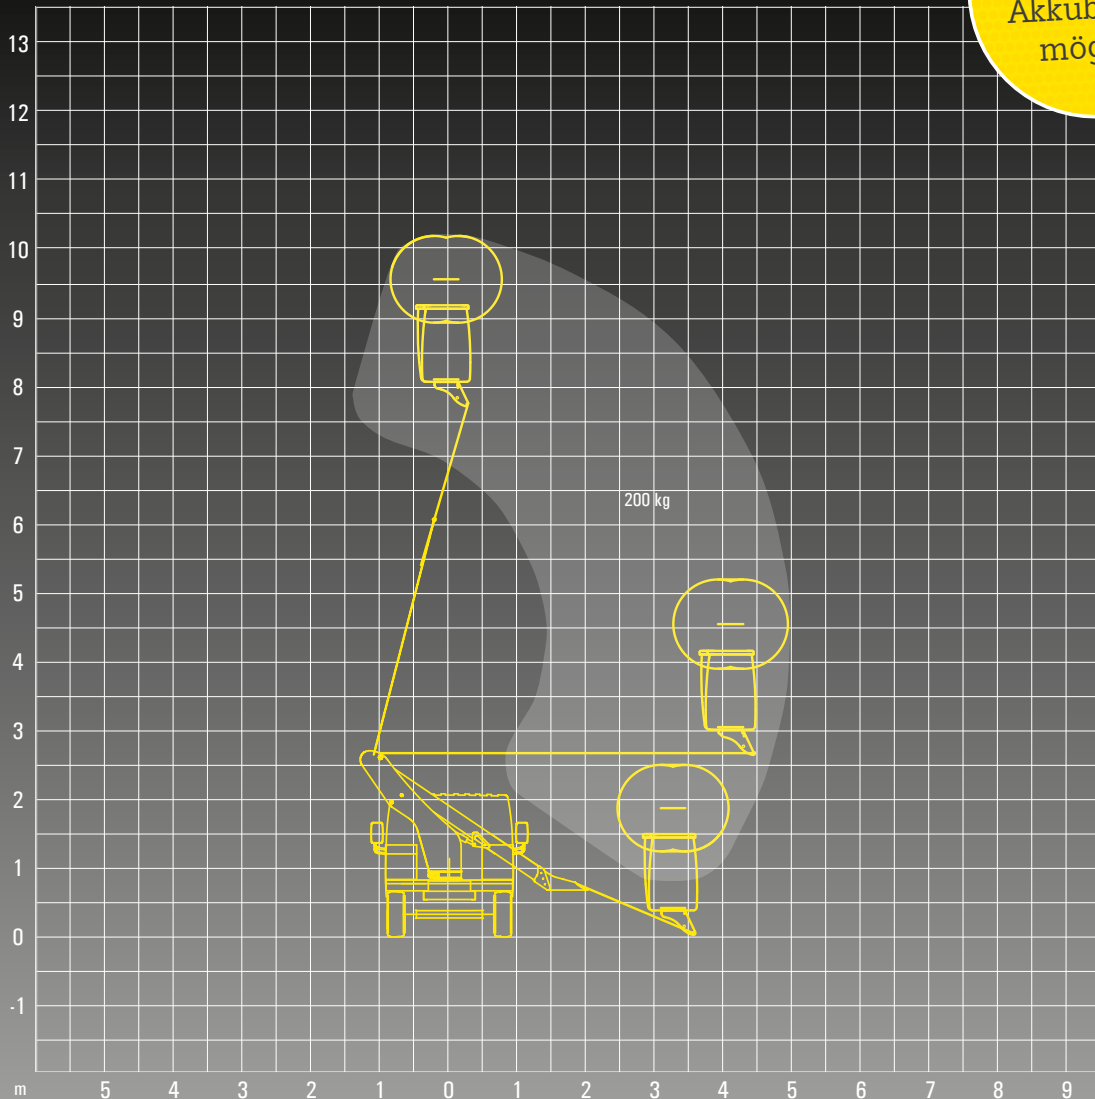

T 100 H | Topy 10.2

Tipp:

Akkubetrieb
möglich

Technische Daten

Arbeitshöhe	10,20 m
Plattformhöhe	8,20 m
Seitliche Reichweite	5,00 m
Schwenkbereich	400 °
Größe Arbeitskorb	0,75 x 1,05 m
Tragfähigkeit Korb	200 kg

Gesamtgewicht	3.500 kg
Durchfahrtshöhe	2,66 m
Länge	5,99 m
Breite	2,20 m
Antrieb	Diesel

Technische Daten

Abstützung	ohne
Führerscheinklasse	B

Sonderausstattung

2-Personen Alu-Korb
Akku-Kurzzeitbetrieb
Anhängerkupplung bis 2,2to gebremst