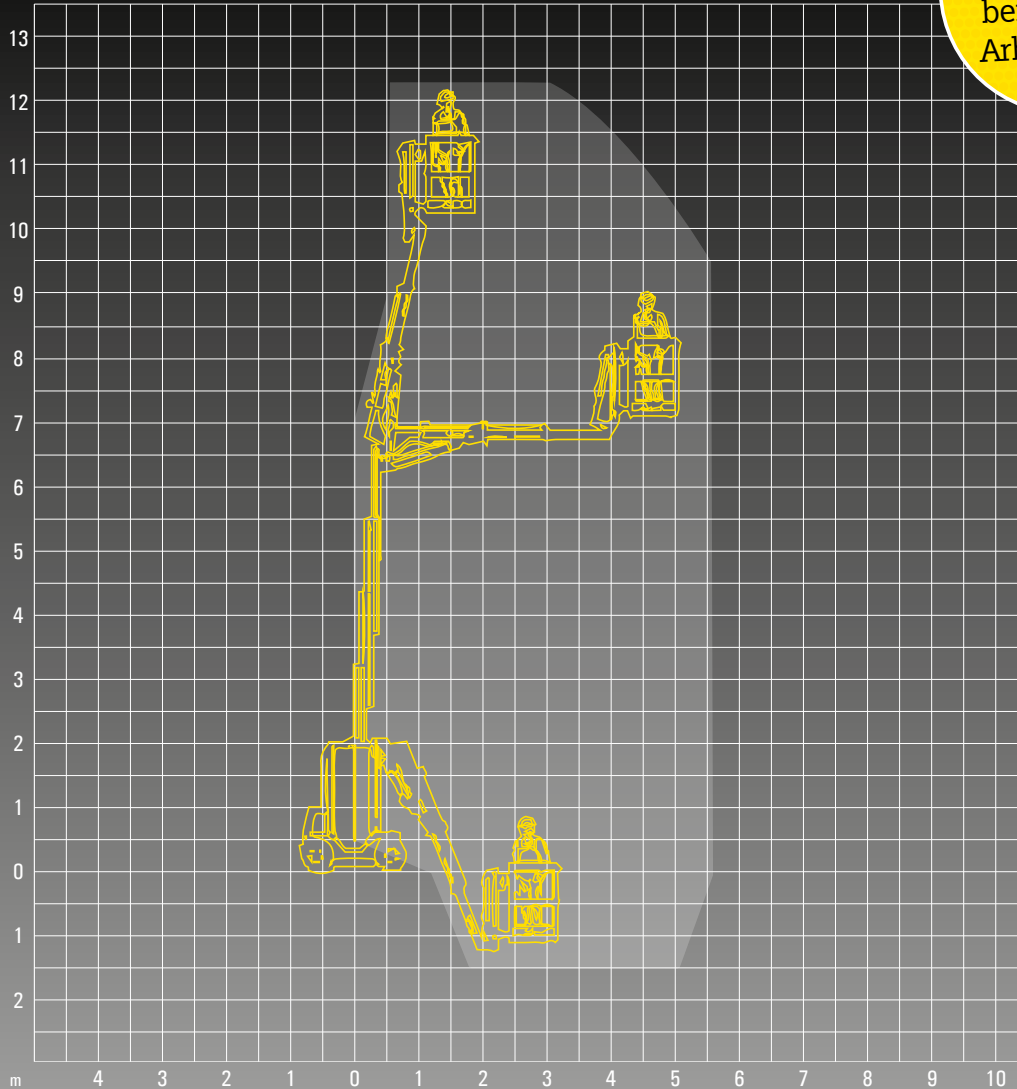

VMB 12 S | HELIX 1205

Tip:

Nur 98 cm breit
bei 12 Meter
Arbeitshöhe!

Technische Daten

Arbeitshöhe	12,00 m
Plattformhöhe	10,00 m
Seitliche Reichweite	5,15 m
Schwenkbereich	355 °
Größe Arbeitskorb	0,90 x 0,70 m
Tragfähigkeit Korb	200 kg
Korbdrehung	1 x 90 ° / 1 x 85 °
Gesamtgewicht	4.800 kg
Durchfahrtshöhe	2,00 m
Länge	3,36 m
Breite	0,98 m

Technische Daten

Antrieb	24 V – 345 Ah
Abstützung	ohne
Steuerung	Elektro-Hydraulik

Sonderausstattung

Wartungsfreie, selbstschmierende Lager
Nichtmarkierende Bereifung
230 V Steckdose im Arbeitskorb