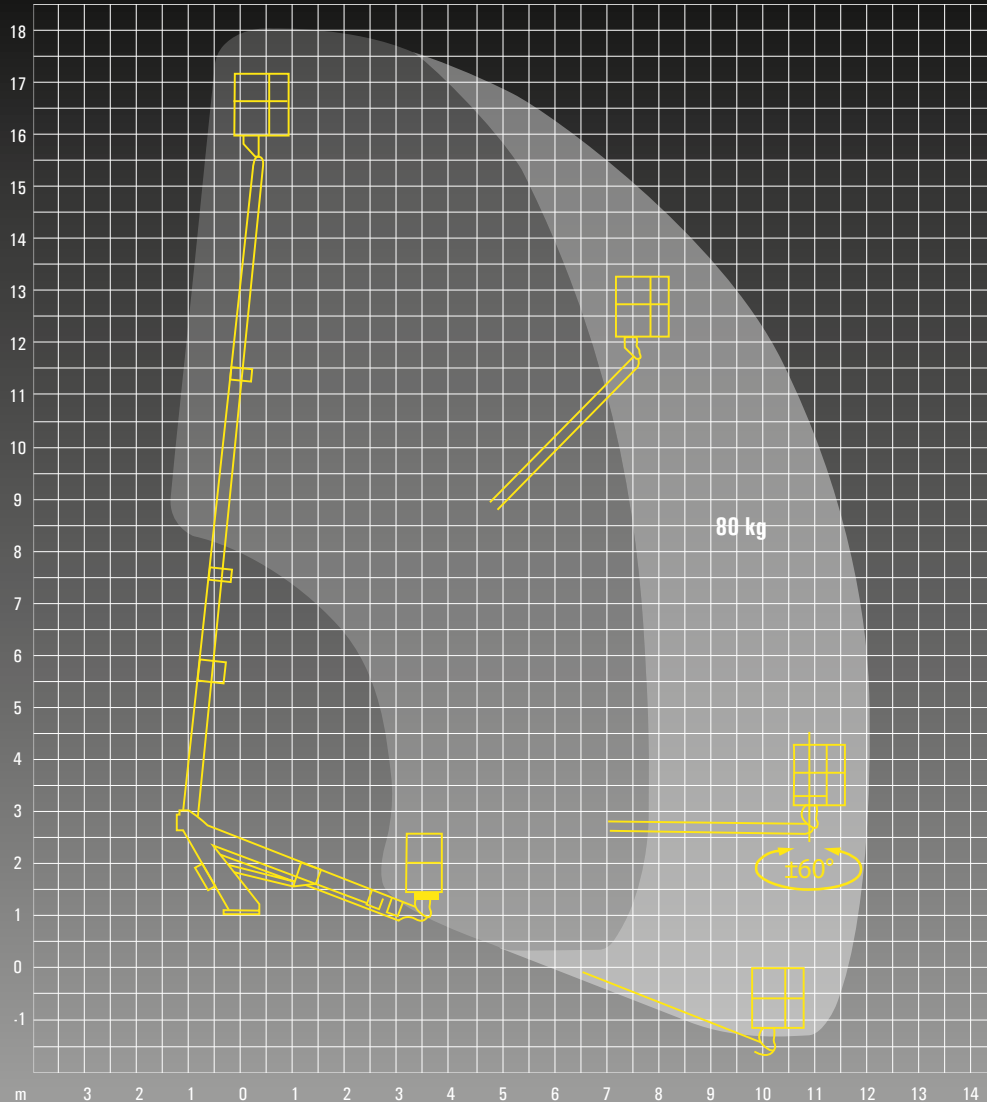

T 180 | France Elevateur 182B FE

Technische Daten

Arbeitshöhe	18,10 m
Plattformhöhe	16,10 m
Plattformbreite	0,70 m
Plattformlänge	1,40 m
max. Reichweite	12,70 m
Tragkraft	250 kg

Gesamtgewicht	3.490 kg
Durchfahrtshöhe	3,01 m
Länge	6,80 m
Breite	2,10 m
Antrieb	Diesel

Technische Daten

Abstützung	hydraulische H-Stützen
Führerscheinklasse	3/B

Sonderausstattung

Schwenkbereich	540°
Korbdrehung	2 x 60°
230 V-Verbindung zum Arbeitskorb	