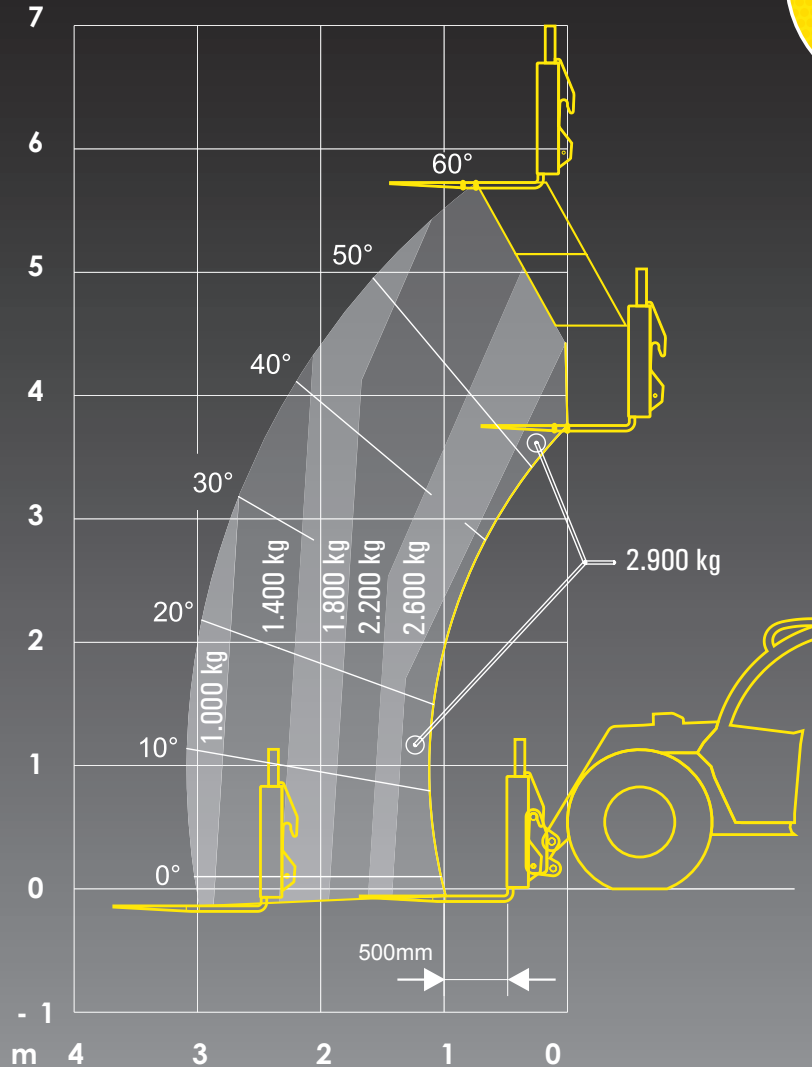

TL 60 | JLG 2906 H

**Tipp:**  
Lastschalt-  
getriebe

### Technische Daten

Arbeitshöhe	5,80 m
Reichweite	3,16 m
Länge über Vorderräder	3,94 m
Länge über Anbaugeräte-Aufn.	4,32 m
Bodenfreiheit	0,44 m

Wenderadius über Räder	3,70 m
Maximale Traglast	2.900 kg
Gesamtgewicht	6.743 kg
Durchfahrtshöhe	2,35 m
Länge	4,32 m

### Technische Daten

Breite	2,11 m
Antrieb	Diesel/Allrad
Kabinenbreite	0,89 m